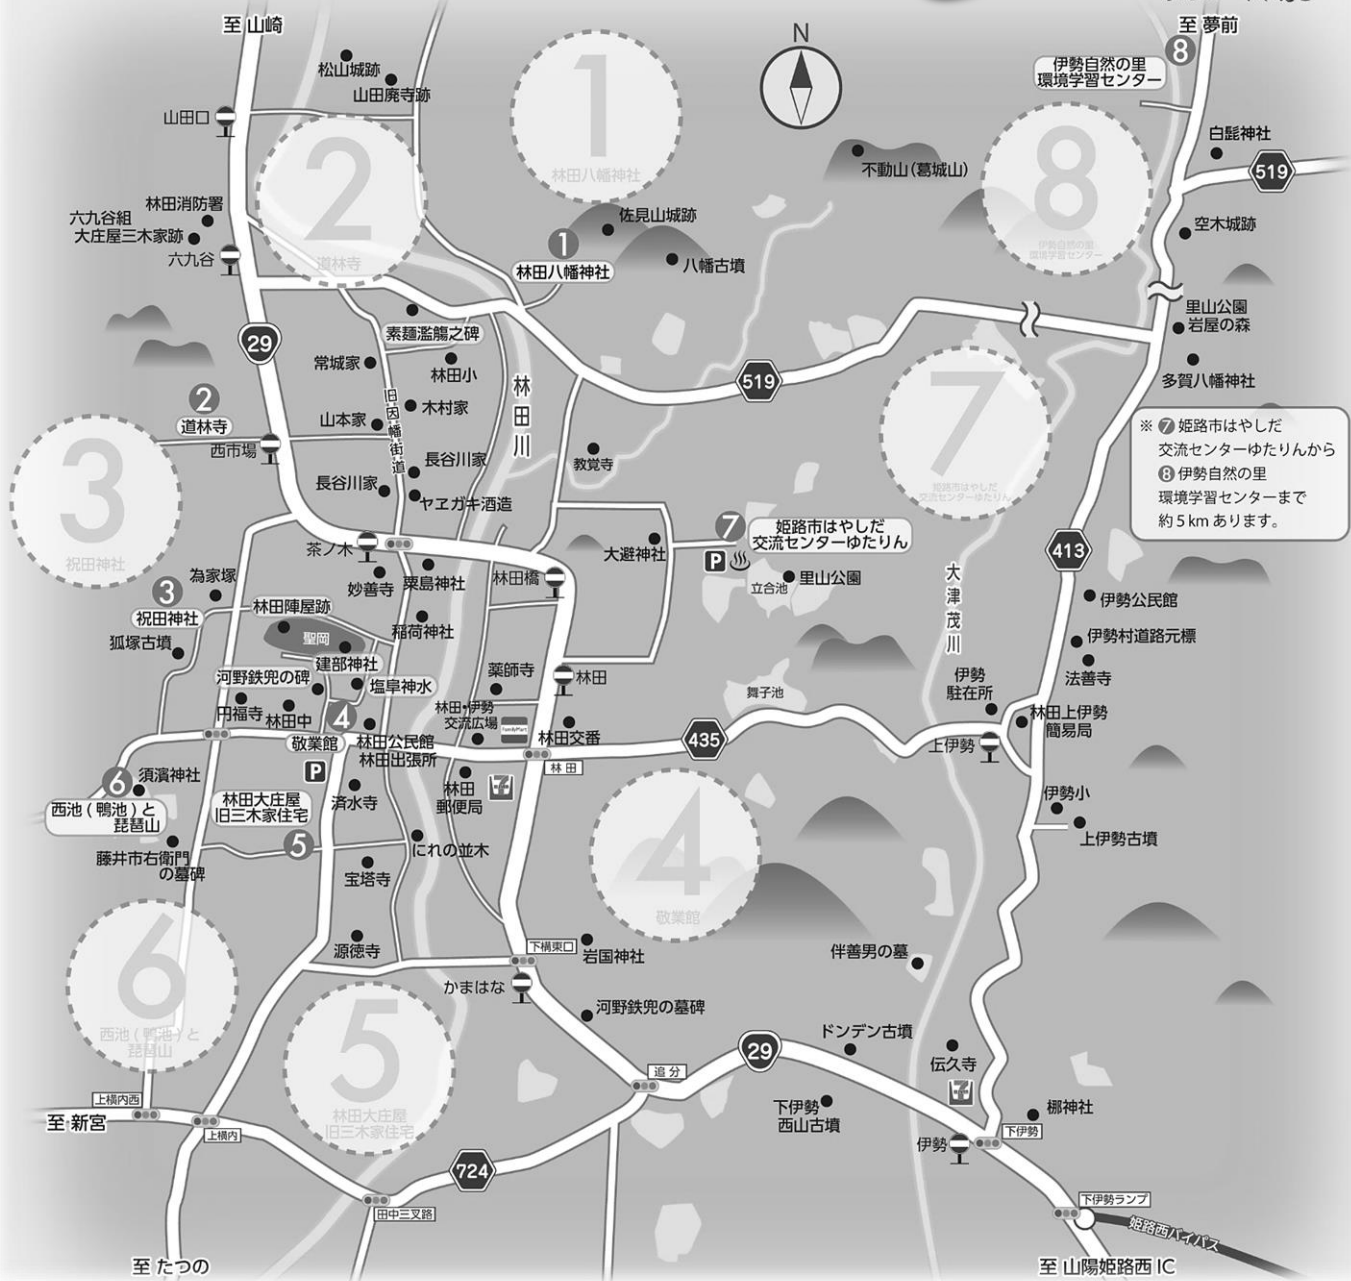

参加者の中から抽選で30名の方にゆたりん入泉券をプレゼント!!

林田まちなかあるき

スタンプ MAP

令和4年(2022)

11/23(水・祝)

小雨決行

開催場所 姫路市林田町

参加費 無料 (三木家住宅のみ入館料必要)

- ❖ 江戸時代の陣屋をたどる「まちなか浪漫コース」
- ❖ 姫路第二の城下町をめぐる「まちなかウォークコース」

参加希望の方は
事前にご予約を
お願いします。

※ ⑦ 姫路市はやしだ
交流センターゆたりんから
⑧ 伊勢自然の里
環境学習センターまで
約5kmあります。

林田まちなかあるき参加申込方法

参加申込開始: 令和4年11月5日(土)

林田まちなかあるきの参加予約は下記のいずれかの方法でお申込みください。

- ① 三木家ホームページの林田まちなかあるき参加予約フォームからお申込みください。
- ② 下記の各項目をご記入の上、切り取らずにそのまま三木家事務所へFAX送信してください。
※まちなか浪漫コース(団体歴史散策コース)の定員は20名です。定員になり次第締切りとなります。
まちなかウォークコース(自由散策コース)に定員はありません。

FAX 送信先: 079-261-2338

林田まちなかあるき
参加予約フォーム
はこちらから